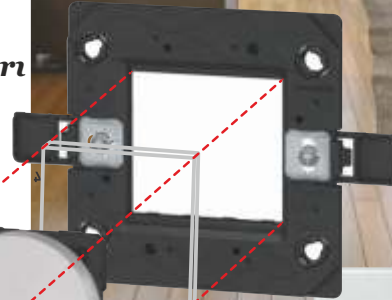

Modüler Ürünler
Kesiciler, Ölçme ve Koruma Ürün Grupları
Dağıtım Ekipmanları
Sarf Malzemeler
Anahtar - Prizler ve Aksesuarlar